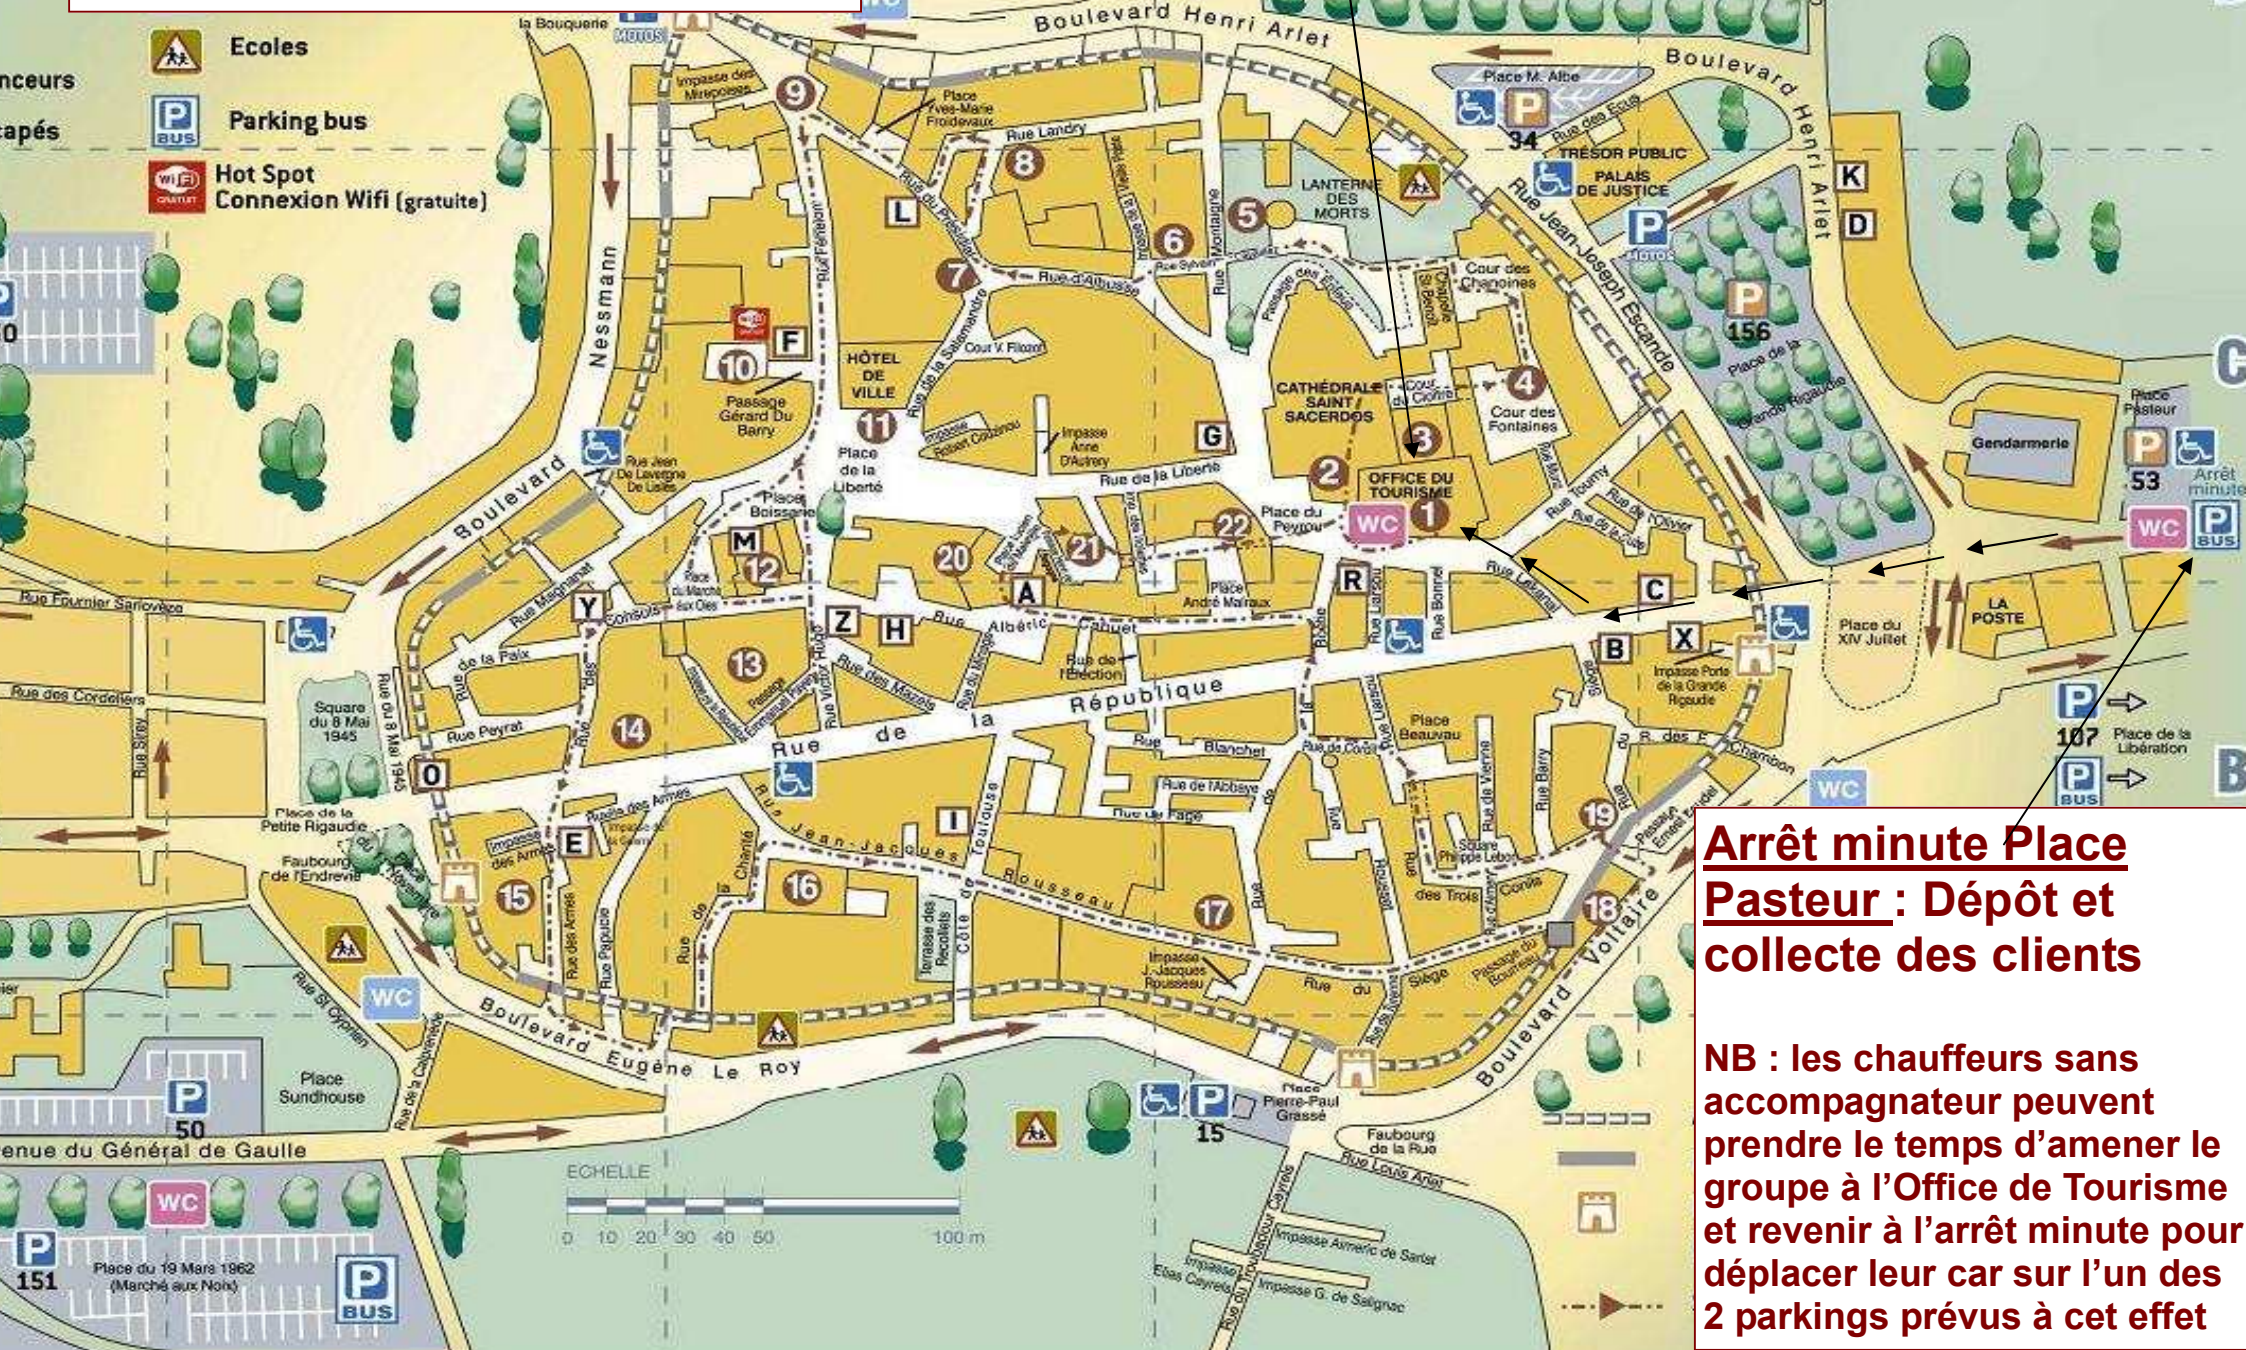

**CENTRE VILLE DE SARLAT**  
Plan téléchargeable sur  
[www.sarlat-tourisme.com](http://www.sarlat-tourisme.com)

**Départ de la visite**

**Arrêt minute Place Pasteur : Dépôt et collecte des clients**

**NB : les chauffeurs sans accompagnateur peuvent prendre le temps d'amener le groupe à l'Office de Tourisme et revenir à l'arrêt minute pour déplacer leur car sur l'un des 2 parkings prévus à cet effet**